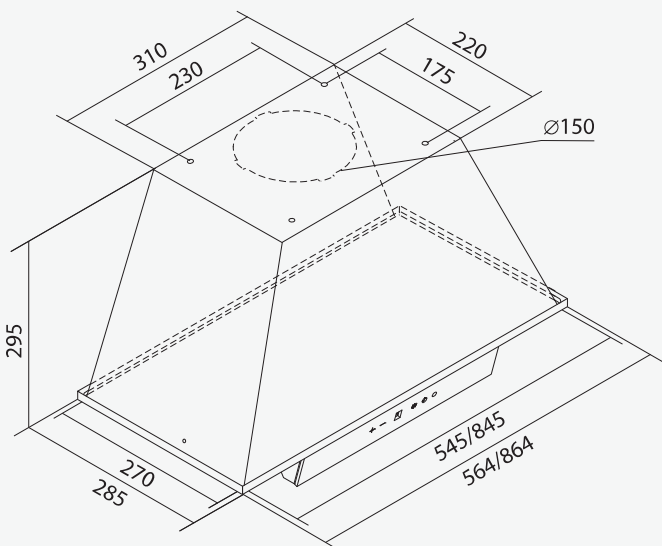

Dostępne szerokości:  
Widths available: 564 mm, 864 mm

KLASA ENERGETYCZNA  
ENERGY CLASS

EFEKTYWNA FILTRACJA  
EFFECTIVE FILTRATION

CICHA PRACA  
SILENT WORK

PILOT  
REMOTE CONTROL

OŚWIETLENIE LED  
LED LIGHT